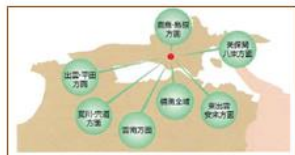

まつえ じょうほく

★フレンド割(入校日が違ってもOK)

○2人一緒に入校で3,000円割引 ○3人以上一緒に入校で5,000円割引

★延長料無料 最大2時限まで(1段階1時限、2段階1時限)

★紹介特典 入校後にお友達をご紹介いただくと、普通車5,000円
その他3,000円分のQUOカードを進呈します。

★フリードリンク・フリーWi-Fiあります

無料個別送迎あり!

●個別送迎・島大ルートバスはどちらも無料!

●個別送迎は決まったルートがないので、ご希望に応じて送迎いたします。(要予約)

鳥根県公安委員会指定

松江城北自動車学校

～願いはひとつ、一生無事故～

〒690-0877鳥根県松江市春日町698

E-mail: ds@m-jyohoku.co.jp

http://www.m-jyohoku.co.jp

免許を取るなら