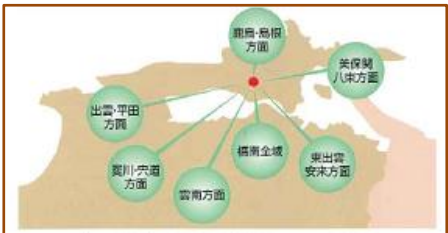

学生限定

2大キャンペーン

R1.12.27までのご入校でさらに！
早期割引 5,000円

フレンド割

一緒に入校でお得！

2人…各3,000円割引

3人以上…各5,000円割引

延長料無料

最大2時限まで

(1段階1時限/2段階1時限)

紹介特典

入校後にお友達をご紹介いた

だくと、普通車¥5,000その他

¥3,000を進呈致します。

無料個別送迎あり！

●個別送迎・島大ルートバスはどちらも無料！

●個別送迎は決まったルートがないので、ご希望に応じて送迎いたします。(要予約)

R1.10.1~R2.1.31までのお申込みでこの価格！

終日コース 早く入ってお得！

( )内は税込価格です

- ★自分で予約を取って進めていくコースです。
- ★混み合う前に入校して、マイペースに進めたい方におススメです！

運転の授業が心配という方には・・・

安心コース(技能の延長教習が発生しても延長料金はいただきません)

終日コース+ 15,000円(税抜)
16,500円(税込)

※注※ 再検定になった場合の補習料・再検定料は保証外となります。

車種	通常価格	キャンペーン価格
AT	¥287,019 (¥315,720)	¥255,380 (¥280,910)
MT	¥303,815 (¥334,190)	¥271,380 (¥298,510)

短期コース 混雑期間でも安心♪

( )内は税込価格です

- ★事前に作成した予定表に合わせて教習を受けていただくコースです。
- ★最短日数
  AT:15~18日 MT:17~21日

車種	通常価格	キャンペーン価格
AT	¥312,019 (¥343,220)	¥274,426 (¥301,860)
MT	¥328,815 (¥361,690)	¥290,426 (¥319,460)

※最短日数はスケジュール通りに教習が進んだ場合の日数です。

※ご都合の悪い日は除いて予定を組みますので、お申し込みの際にご相談ください。

※2月3月は予約が混み合いますので、お早めにお申し込みください。

※高速教習は原則として実車でを行います。交通状況により運転シミュレーターになることがあります。
※上記金額に、仮免許学科試験手数料1,700円(非課税) 仮免許証交付手数料1,150円(非課税) 試験手数料1,750円(非課税) が別途必要になります。
※技能教習が最短時限数で終わらなかった場合、1時限ごとに延長料5,328円(税込) 5,860円(税込)が必要となります。
※技能検定に不合格になった場合は、検定料5,237円(税込) 5,760円(税込)・補習料5,328円(税込) 5,860円(税込)の追加料金が必要となります。
※中途解約については、『松江城北自動車教習所契約の解約等にかかる料金の払戻規程』に従います。
※キャンペーン価格につき、フレンド割以外の割引との併用はできません。
※入校可能日等、詳細については必ずお問い合わせください。

島根県公安委員会指定

松江城北自動車教習所

〒690-0877 島根県松江市春日町 698

E-mail: ds@m-jyohoku.co.jp http://www.m-jyohoku.co.jp

ハイ サンキューハイ

0120-81-3981

松江城北

検索

その他車科・各コースの詳細はホームページ/お電話にて